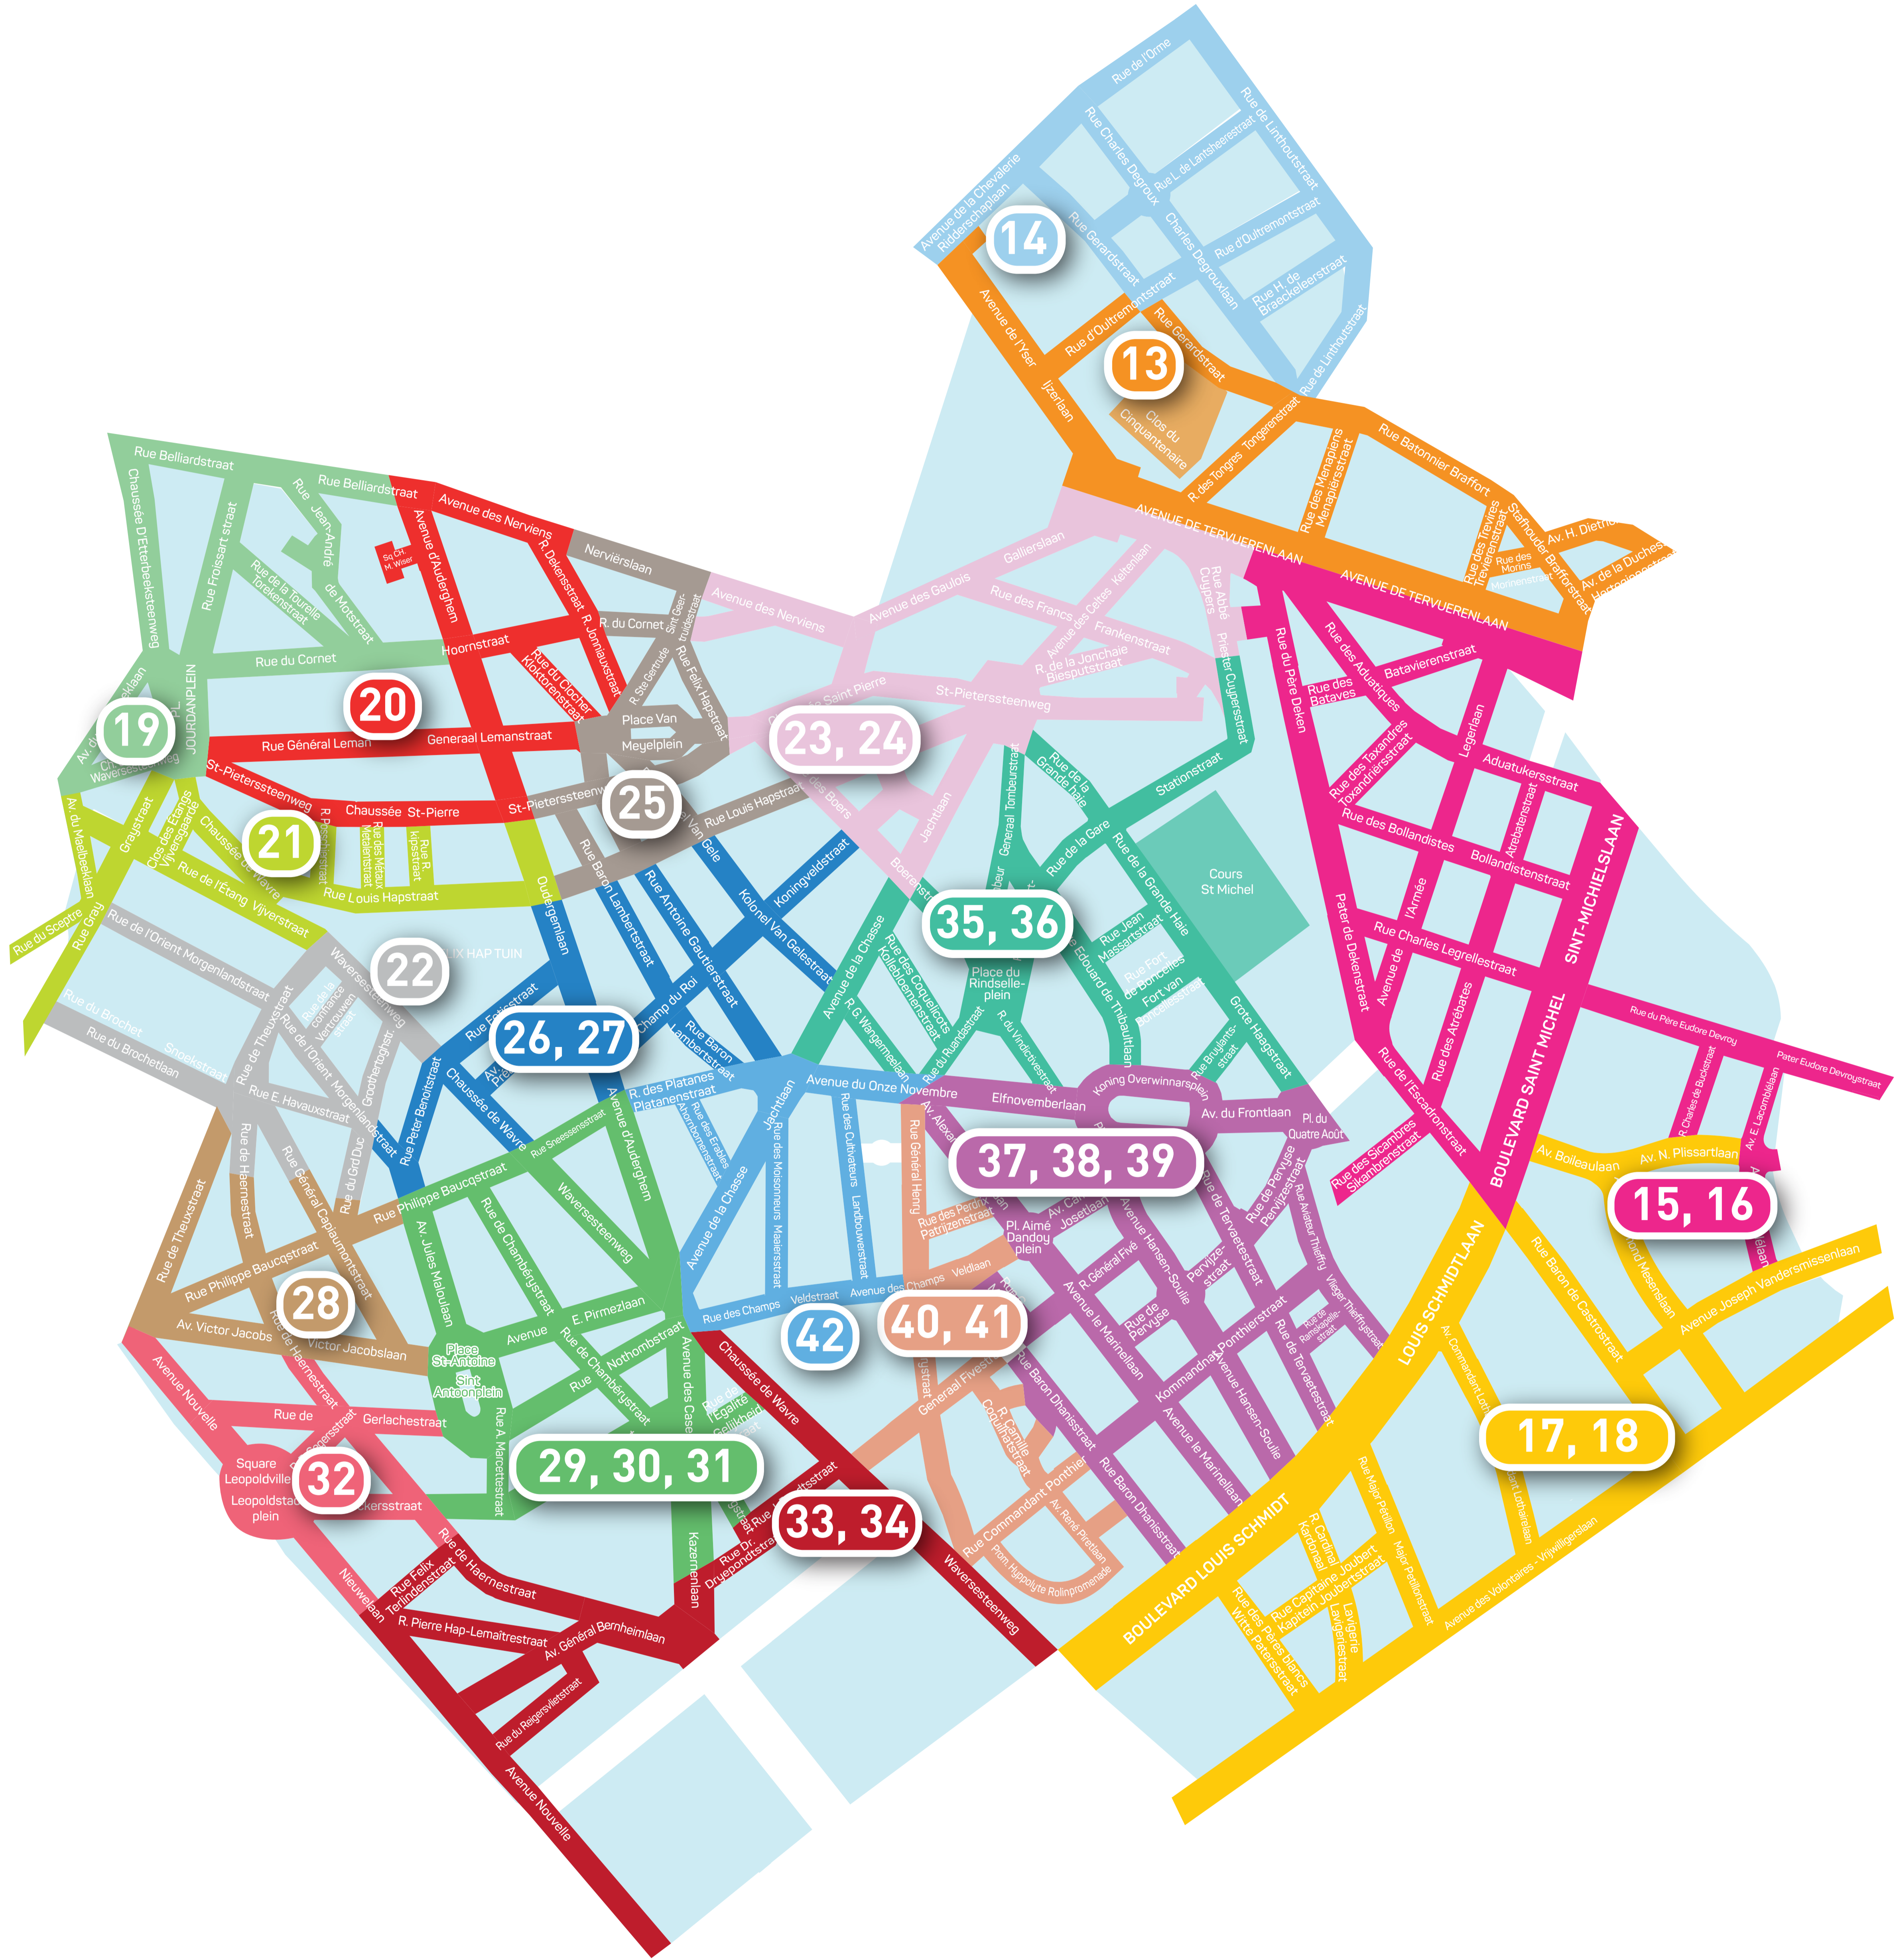

ELECTIONS - VERKIEZINGEN

09/06/2024

30 bureaux

30 kantoren

- 13. **ECOLE PRIMAIRE PRINSES JULIANA** RUE D'OUTREMONT, 19
BASISSCHOOL PRINSES JULIANA D'OUTREMONTSTRAAT, 19
- 14. **PREGARDIENNAAT LES DAUPHINS** RUE GÉRARD, 21
GEMEENTELIJKE PEUTERTUIN LES DAUPHINS GERARDSTRAAT, 21
- 15. **ATHENEE ROYAL ETTERBEEK** AV. EDMOND MESENS, 2
KONINKLIJK ATHENEUM ETTERBEEK EDMOND MESENSLAAN, 2
- 16. **ATHENEE ROYAL ETTERBEEK** AV. EDMOND MESENS 2
KONINKLIJK ATHENEUM ETTERBEEK EDMOND MESENSLAAN, 2
- 17. **ECOLE COMMUNALE PARADIS DES ENFANTS** RUE BARON DE CASTRO, 61A
GEMEENTESCHOOL PARADIS DES ENFANTS BARON DE CASTROSTRAAT, 61A
- 18. **ECOLE COMMUNALE PARADIS DES ENFANTS** RUE BARON DE CASTRO, 61A
GEMEENTESCHOOL PARADIS DES ENFANTS BARON DE CASTROSTRAAT, 61A
- 19. **CENTRE CULTURE LE SENGHOR** AVENUE DE MAELBEEK, 18
CULTUREEL CENTRUM LE SENGHOR MAELBEEKLAAN, 18
- 20. **INSTITUT DE L'ENFANT-JESUS LA MARJOLAINE** RUE G. LEMAN, 78
INSTITUT DE L'ENFANT-JESUS LA MARJOLAINE LEMANSTRAAT, 78
- 21. **ATELIERS TOBY** RUE LOUIS HAP, 4
TOBY WERKPLAATSEN LOUIS HAPSTRAAT, 4
- 22. **JARDIN JEAN-FELIX HAP ORANGERIE** CH. DE WAVRE, 508
JEAN-FELIX HAP TUIN ORANJERIE STEENWEG OP WAVRE, 508
- 23. **CENTRE D'ENSEIGNEMENT ERNEST RICHARD** AV. DE LA CHASSE 210
CENTRE D'ENSEIGNEMENT ERNEST RICHARD JACHTLAAN, 210