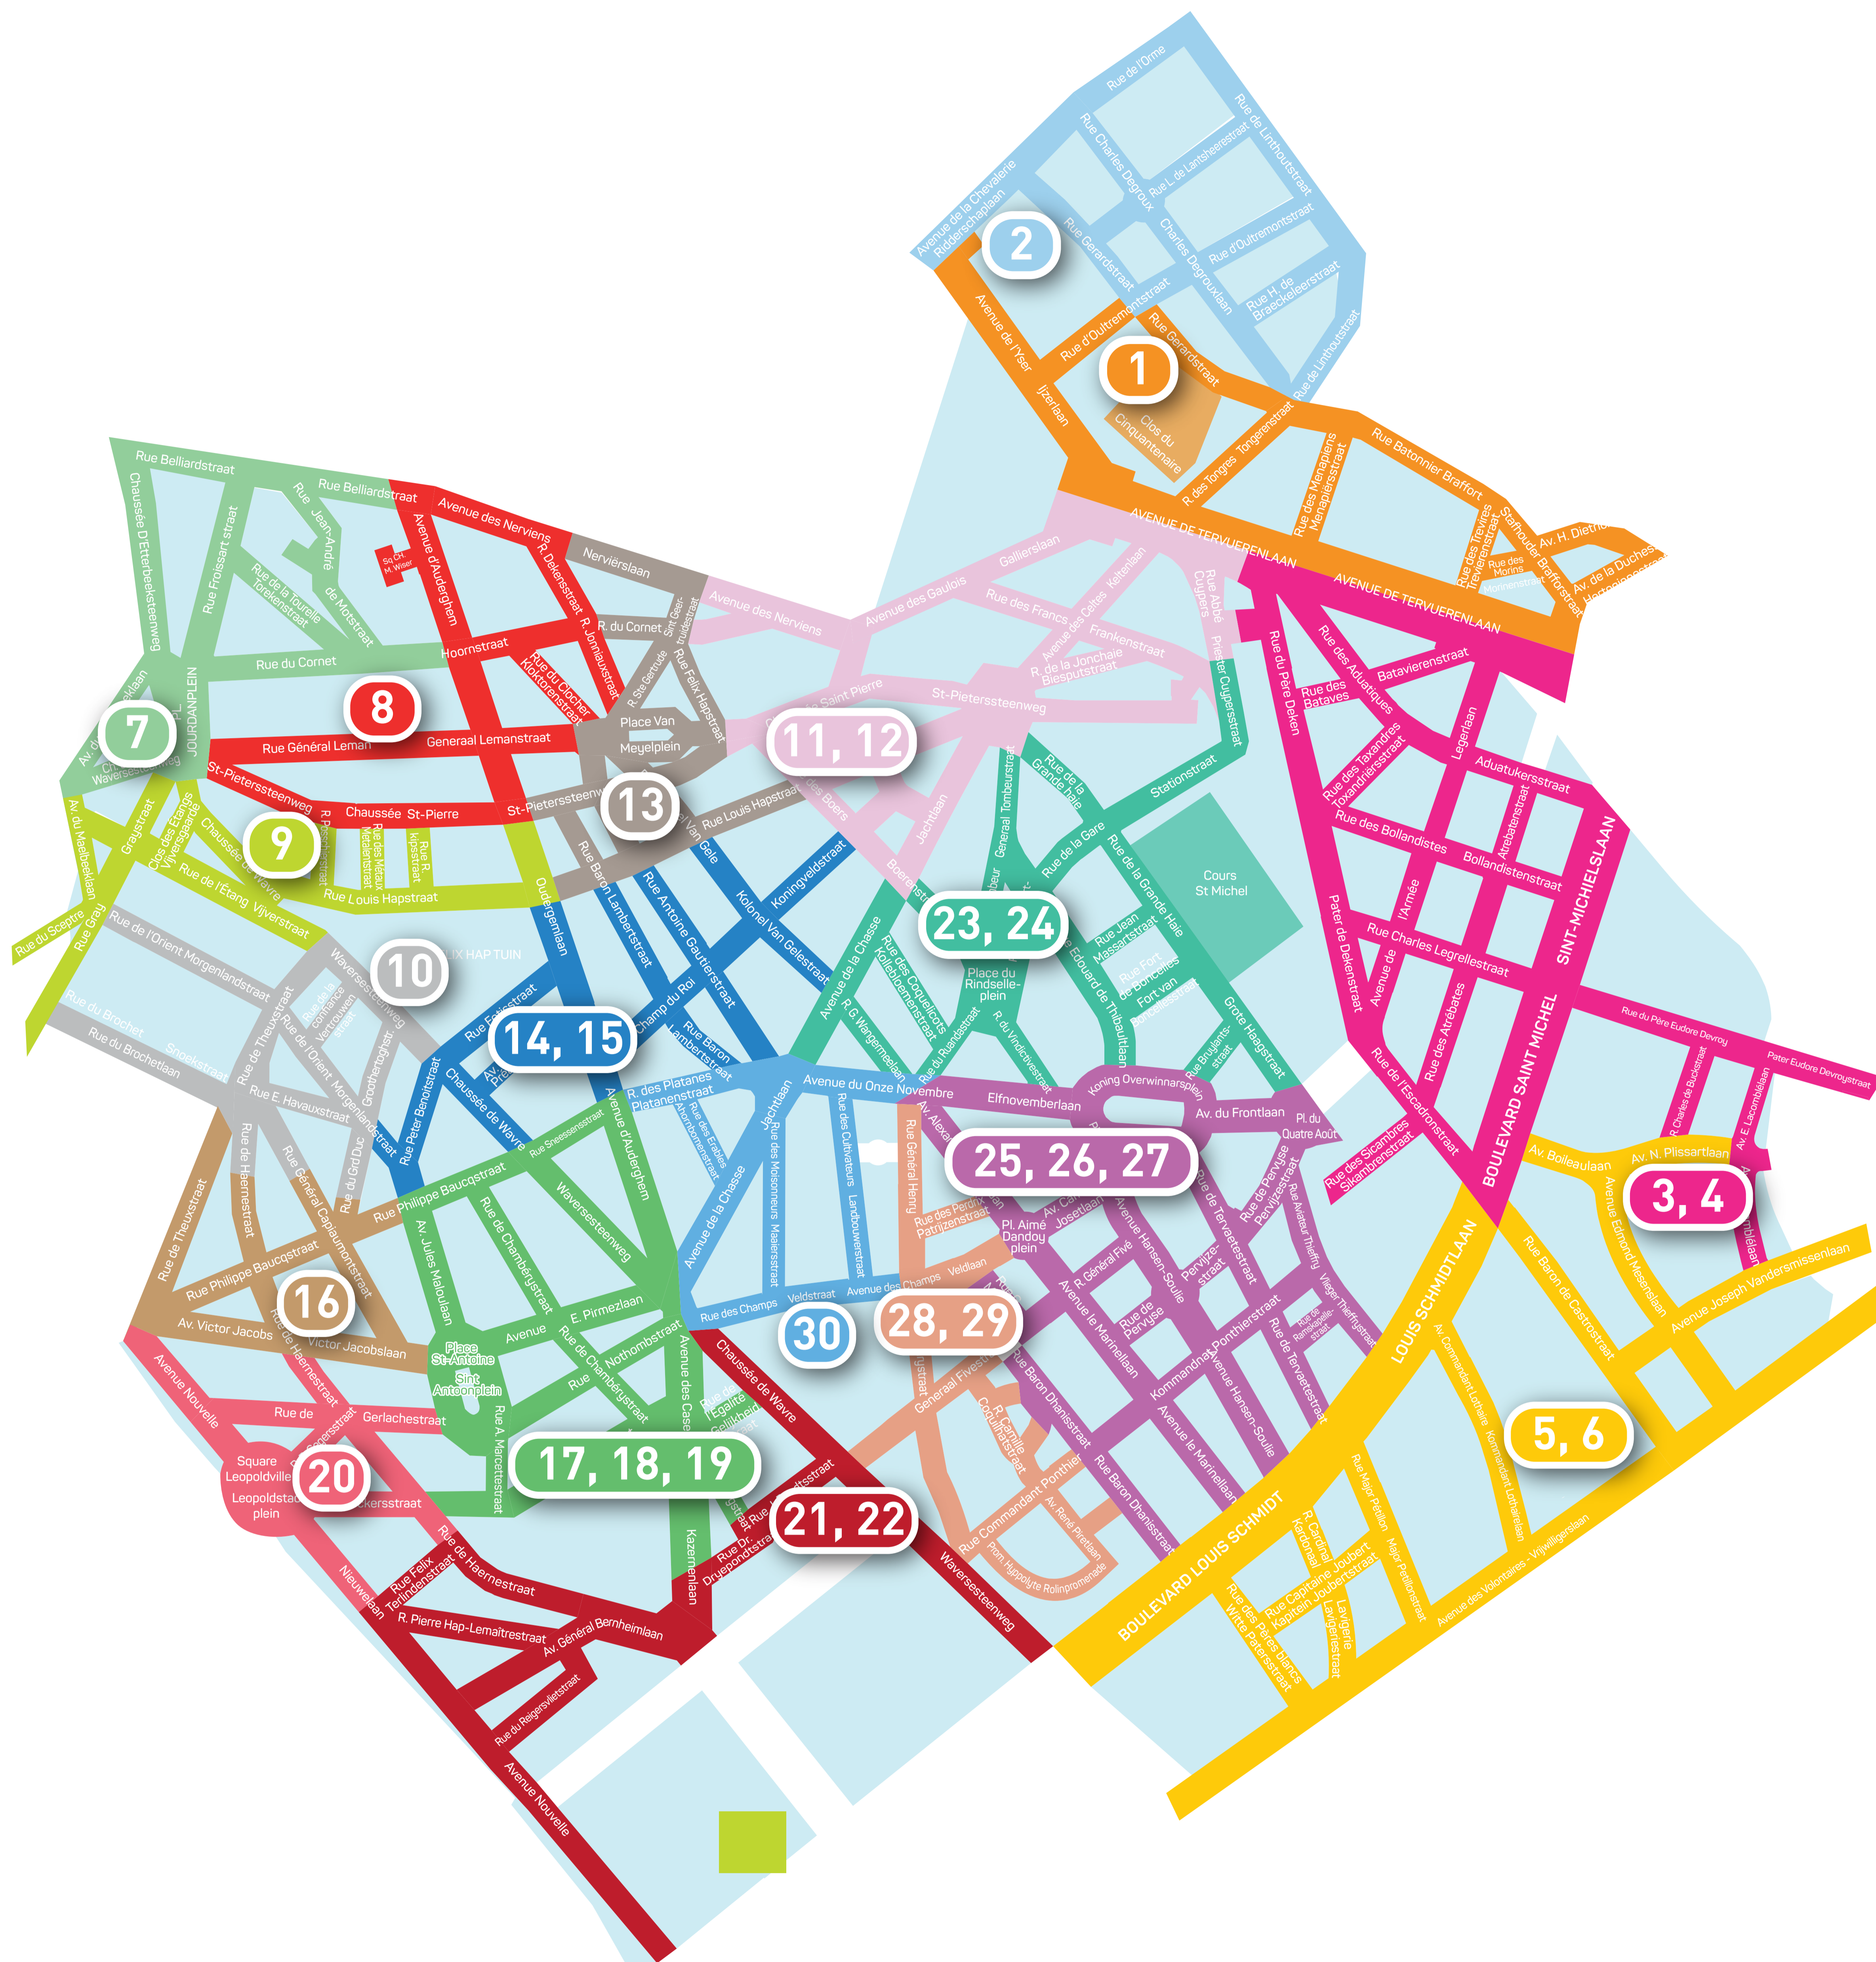

## ELECTIONS - VERKIEZINGEN 13/10/2024

30 bureaux

30 kantoren

- 1. ECOLE PRIMAIRE PRINSES JULIANA** RUE D'OUTREMONT, 19  
**BASISSCHOOL PRINSES JULIANA** D'OUTREMONTSTRAAT, 19
- 2. PREGARDIENNAIT LES DAUPHINS** RUE GÉRARD, 21  
**GEMEENTELIJKE PEUTERTUIN LES DAUPHINS** GERARDSTRAAT, 21
- 3. ATHENEE ROYAL ETTERBEEK** AV. EDMOND MESENS, 2  
**KONINKLIJK ATHENEUM ETTERBEEK** EDMOND MESENSLAAN, 2
- 4. ATHENEE ROYAL ETTERBEEK** AV. EDMOND MESENS 2  
**KONINKLIJK ATHENEUM ETTERBEEK** EDMOND MESENSLAAN, 2
- 5. ECOLE COMMUNALE PARADIS DES ENFANTS** RUE BARON DE CASTRO, 61A  
**GEMEENTESCHOOL PARADIS DES ENFANTS** BARON DE CASTROSTRAAT, 61A
- 6. ECOLE COMMUNALE PARADIS DES ENFANTS** RUE BARON DE CASTRO, 61A  
**GEMEENTESCHOOL PARADIS DES ENFANTS** BARON DE CASTROSTRAAT, 61A
- 7. CENTRE CULTURE LE SENGHOR** AVENUE DE MAELBEEK, 18  
**CULTUREEL CENTRUM LE SENGHOR** MAELBEEKLAAN, 18
- 8. INSTITUT DE L'ENFANT-JESUS LA MARJOLAINE** RUE G. LEMAN, 78  
**INSTITUT DE L'ENFANT-JESUS LA MARJOLAINE** LEMANSTRAAT, 78
- 9. ATELIERS TOBY** RUE LOUIS HAP, 4  
**TOBY WERKPLAATSEN** LOUIS HAPSTRAAT, 4
- 10. JARDIN JEAN-FELIX HAP ORANGERIE** CH. DE WAVRE, 508  
**JEAN-FELIX HAP TUIN ORANJERIE** STEENWEG OP WAVRE, 508
- 11. CENTRE D'ENSEIGNEMENT ERNEST RICHARD** AV. DE LA CHASSE 210  
**CENTRE D'ENSEIGNEMENT ERNEST RICHARD** JACHTLAAN, 210